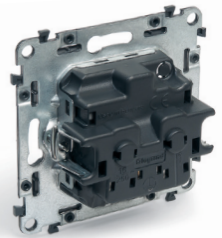

FÉM SÜLLYESZTŐPEREM MŰANYAG BORÍTÁSSAL

Nagyobb biztonság a felszereléskor

GYERMEKVÉDELEM

Mechanizmusba épített védelmi retesz

MÉRÉSI PONT

Biztonságos hozzáférés az érintkezőkhöz a süllyesztődobozba szerelés után is (dugaljagnál, kapcsolóknál)

Mérési pontok az egypólusú kapcsolón

Duplafejű rögzítőkörmök

- 1 - Hatékony és erős rögzítés
- 2 - Teljesen védett körmök
- 3 - Automatikus visszatérés alapállapotba

Innováció

Innováció

IN'MATIC: Jobb teljesítmény és maximális minőség a kapcsolók és csatlakozóaljzatok számára