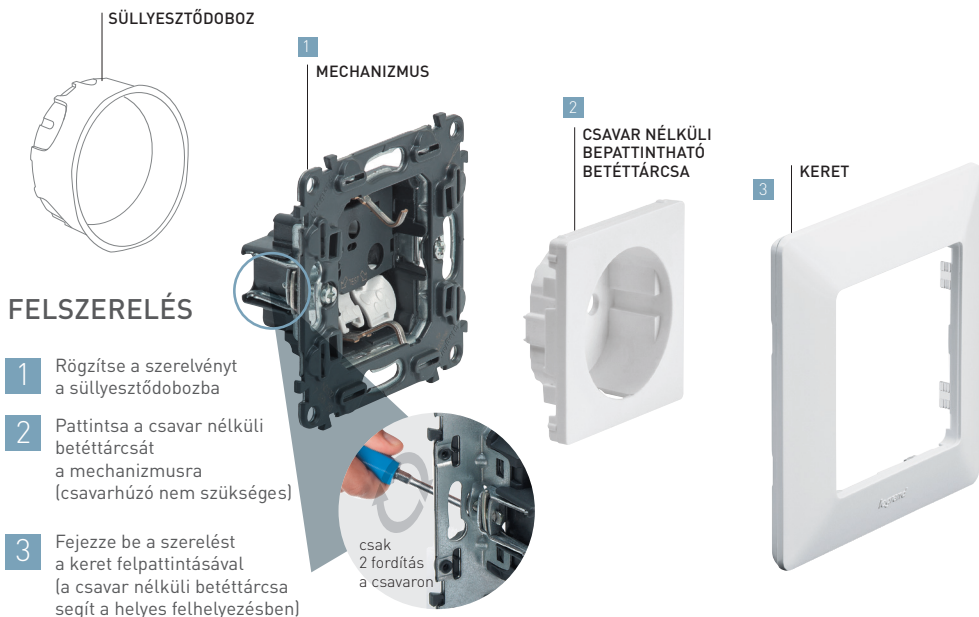

Mérési pontok az egypólusú kapcsolón

Duplafejű rögzítőkörmök

- 1 - Hatékony és erős rögzítés
- 2 - Teljesen védett körmök
- 3 - Automatikus visszatérés alapállapotba

Innováció

Innováció

IN'MATIC: Jobb teljesítmény és maximális minőség a kapcsolók és csatlakozóaljzatok számára

Valena IN'MATIC

Egyszerűen és gyorsan

A minden részletre kiterjedő alapos tervezés lehetővé teszi a gyors és könnyű összeszerelést

FELSZERELÉS

- 1 Rögzítse a szerelvényt a süllyesztődobozba
- 2 Pattintsa a csavar nélküli betéttárcsát a mechanizmusra (csavarhúzó nem szükséges)
- 3 Fejezze be a szerelést a keret felpattintásával (a csavar nélküli betéttárcsa segít a helyes felhelyezésben)

Innovatív illesztési rendszer az egyszerű soroláshoz

A végeredmény: párhuzamos illeszkedés

Az innovatív rögzítési módnak köszönhetően a süllyesztőperemek pontosan illeszkednek akár ötös sorolás esetén is

Az új illesztési rendszer garantálja a gyors és könnyű sorolást a kivitelezés során

Alkalmas mind függőleges, mind vízszintes szereléshez

Csatlakozás a végpontokon

Széles választék
új kivitelezésekhez
és felújításokhoz