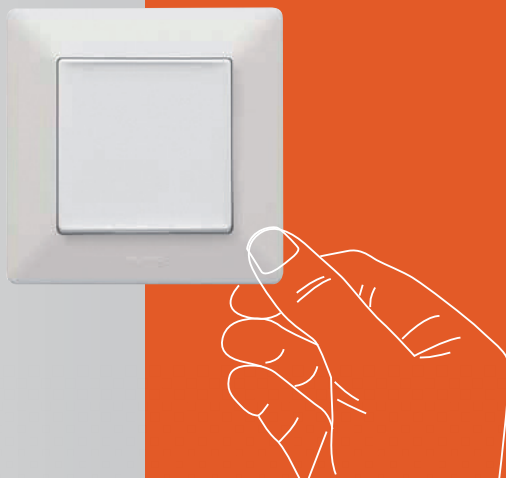

VALENA™ LIFE

ÁTFORMÁLJA
AZ ÉLETERET

MÁGYAR
TERMÉK

VALENA LIFE
A mindennapi
életünket átalakító
fejlődés

Évtizedek fejlesztési tapasztalatával a Valena Life kapcsolócsalád egyszerre időtálló és megújuló

A Valena Life funkció- és keretválasztékával minden vevői igénynek megfelel