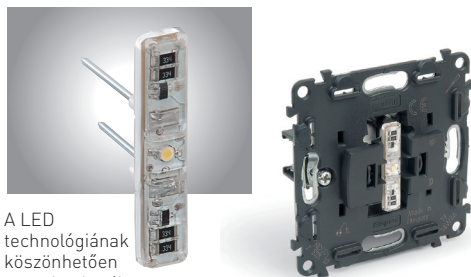

LED technológia

A LED technológiának köszönhetően energiatakarékos, megbízható és hosszú élettartamú megoldás fényjelzős funkciók kialakítására