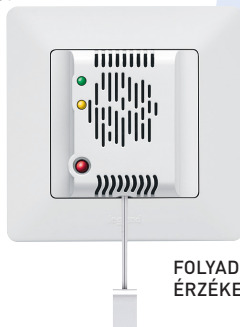

Padlófűtés vezérléséhez

REDŐNYVEZÉRLÉS

Redőnyök könnyed
vezérlése a felhasználóbarát
és ergonomikus
kialakításnak
köszönhetően

REDŐNYKAPCSOLÓ VAGY REDŐNYNYOMÓ

RÁDIÓS REDŐNYVEZÉRLŐ

Vízállóság és biztonság

TECHNIKAI ÉRZÉKELŐK

Hogy védve érezze magát
a víz- és gázszivárgástól
A többi termékkel
megegyező kinézettel

FOLYADÉKSZINT-
ÉRZÉKELŐ

A Valena Life
biztonságosabbá
teszi otthonát

Folyadékszint-
érzékelők,
gázérzékelők, IP44-
es megoldások
a megnyugtató
biztonságért