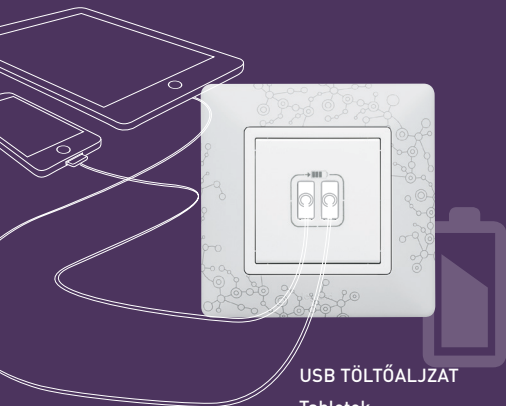

Az új illesztési rendszer garantálja a gyors és könnyű sorolást a kivitelezés során

Alkalmas mind függőleges, mind vízszintes szereléshez

Csatlakozás a végpontokon

Széles választék
új kivitelezésekhez
és felújításokhoz

A 2P+F csatlakozóaljzatok széles
funkcióválasztékának köszönhetően mindig
az adott környezethez legjobban illeszkedő
megoldást tudjuk kiválasztani

Főbb jellemzők:

- rugós vezetékbeiktetés
- gyermekvédelem
- szerelés után is hozzáférhető mérési pontok