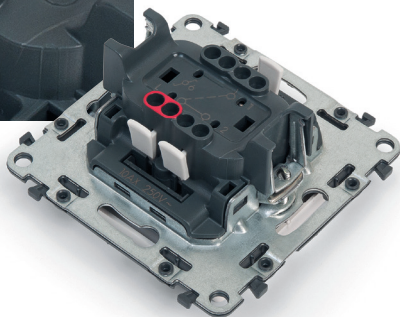

FÉM SÜLLYESZTŐPEREM MŰANYAG BORÍTÁSSAL

Nagyobb biztonság a felszereléskor

GYERMEKVÉDELEM

Mechanizmusba épített védelmi retesz

MÉRÉSI PONT

Biztonságos hozzáférés az érintkezőkhöz a süllyesztődobozba szerelés után is (dugaljagnál, kapcsolóknál)

Mérési pontok az egypólusú kapcsolón

Duplafejű rögzítőkörmök

- 1 - Hatékony és erős rögzítés
- 2 - Teljesen védett körmök
- 3 - Automatikus visszatérés alapállapotba

Innováció

Innováció

IN'MATIC: Jobb teljesítmény és maximális minőség a kapcsolók és csatlakozóaljzatok számára

Színkóddal jelölt rugós sorkapcsok

Gyors csatlakoztatás: csak pár másodperc a vezetékbeiktetés

Megbízható: garantált, hosszan tartó csatlakoztatás

Kioldás: gyors és egyszerű kialakítás

Alkalmos tömör és hajlékony vezetékekhez is

Valena IN'MATIC

Egyszerűen és gyorsan

A minden részletre kiterjedő alapos tervezés lehetővé teszi a gyors és könnyű összeszerelést

FELSZERELÉS

- 1 Rögzítse a szerelvényt a süllyesztődobozba
- 2 Pattintsa a csavar nélküli betéttárcsát a mechanizmusra (csavarhúzó nem szükséges)
- 3 Fejezze be a szerelést a keret felpattintásával (a csavar nélküli betéttárcsa segít a helyes felhelyezésben)