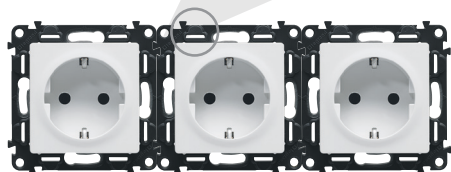

A végeredmény: párhuzamos illeszkedés

Az innovatív rögzítési módnak köszönhetően a süllyesztőperemek pontosan illeszkednek akár ötös sorolás esetén is

Az új illesztési rendszer garantálja a gyors és könnyű sorolást a kivitelezés során