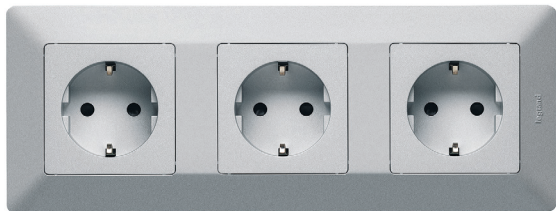

USB TÖLTŐALJZAT

Tabletek,
okostelefonok és
egyéb eszközök
egyszerű töltéséhez

Innováció

legrand®

Elérhető 2016-tól

HELYTAKARÉKOS MEGOLDÁS: 2P+F/USB KOMBINÁLT CSATLAKOZÓALJZAT

A hagyományos 2P+F csatlakozóaljzat helyére
szerelhető, a süllyesztődoboz
és a vezetékezés változtatása nélkül