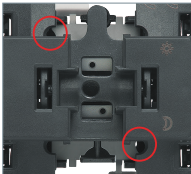

FÉM SÜLLYESZTŐPEREM MŰANYAG BORÍTÁSSAL

Nagyobb biztonság a felszereléskor

GYERMEKVÉDELEM

Mechanizmusba épített védelmi retesz

MÉRÉSI PONT

Biztonságos hozzáférés az érintkezőkhöz a süllyesztődobozba szerelés után is (dugaljagnál, kapcsolóknál)

Mérési pontok az egypólusú kapcsolón

Duplafejű rögzítőkörmök

- 1 - Hatékony és erős rögzítés
- 2 - Teljesen védett körmök
- 3 - Automatikus visszatérés alapállapotba

Innováció

Innováció

IN'MATIC: Jobb teljesítmény és maximális minőség a kapcsolók és csatlakozóaljzatok számára