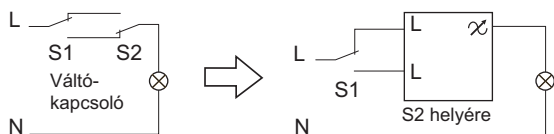

Helyettesítési példa