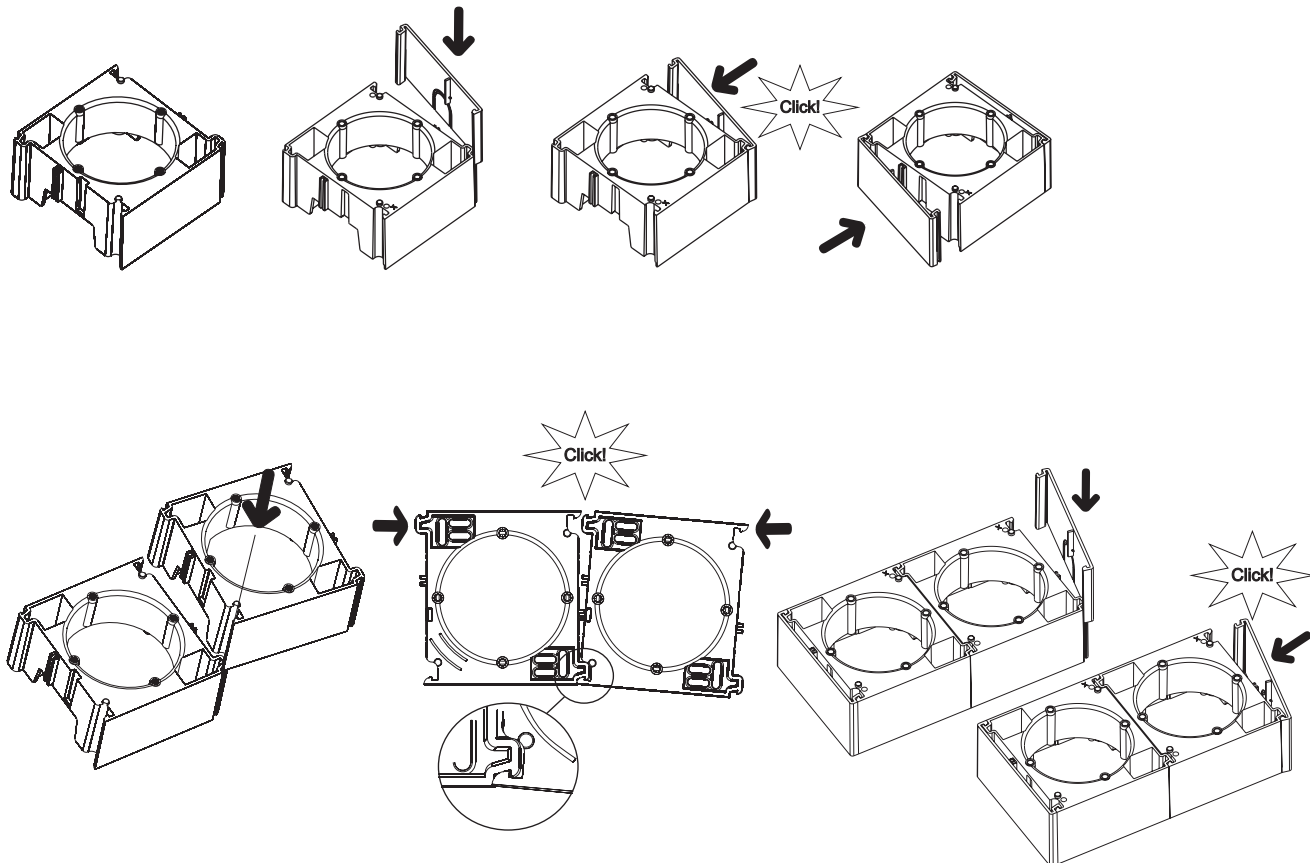

Sorolható egyes kiemelődoboz

(EPH610012x)