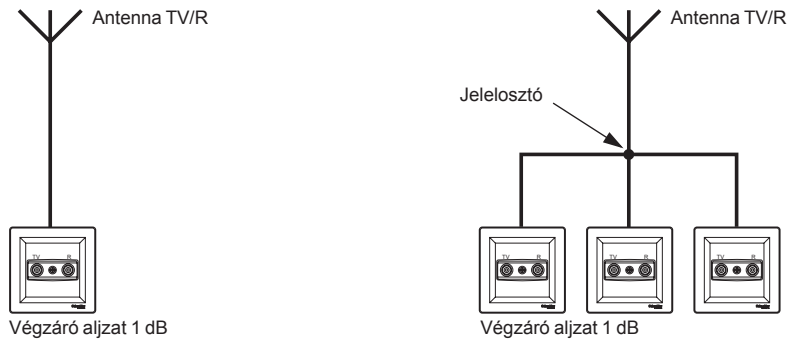

TV/R csillagpontos rendszer