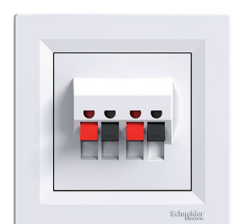

Hangszóró-csatlakozó
Élvezze a kedvenc zenéit bárhol a lakásban, zavaró kábelek nélkül.