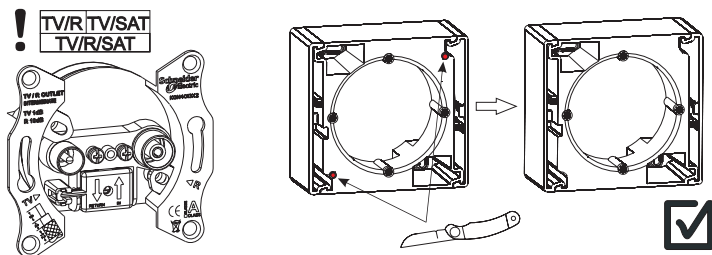

Felfűzött rendszer

Sorolható egyes kiemelődoboz

(EPH610012x)

TV/R, TV/SAT vagy TV/R/SAT aljzatok esetén

Vízszintes és függőleges keretek (mm)

Egyes	Kettes	Hármas	Négyes	Ötös	Hatos
A	B	C	D	E	F
83	154	225	296	367	439