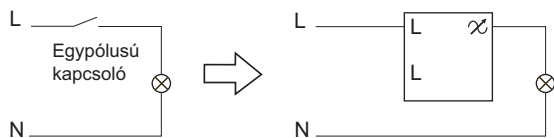

Helyettesítési példa