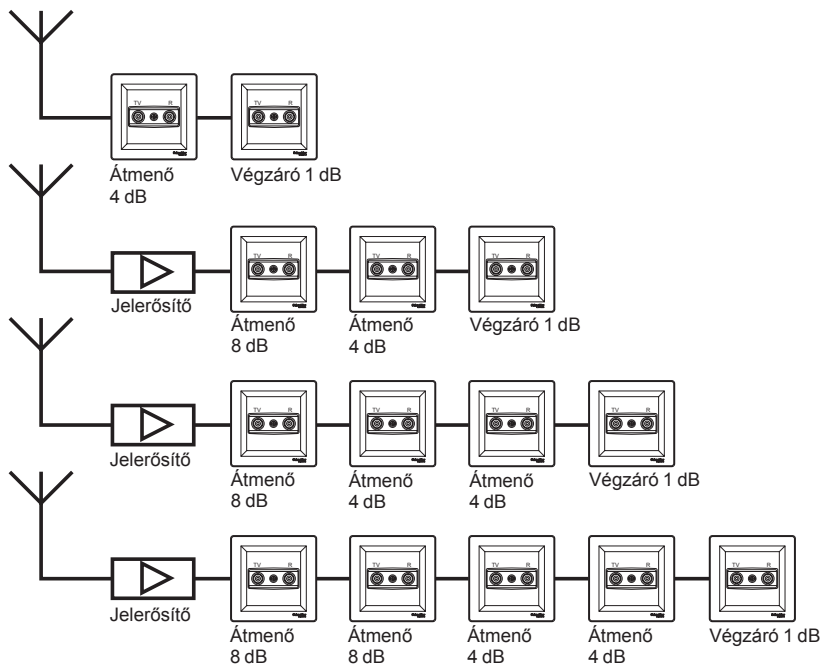

Felfűzött rendszer